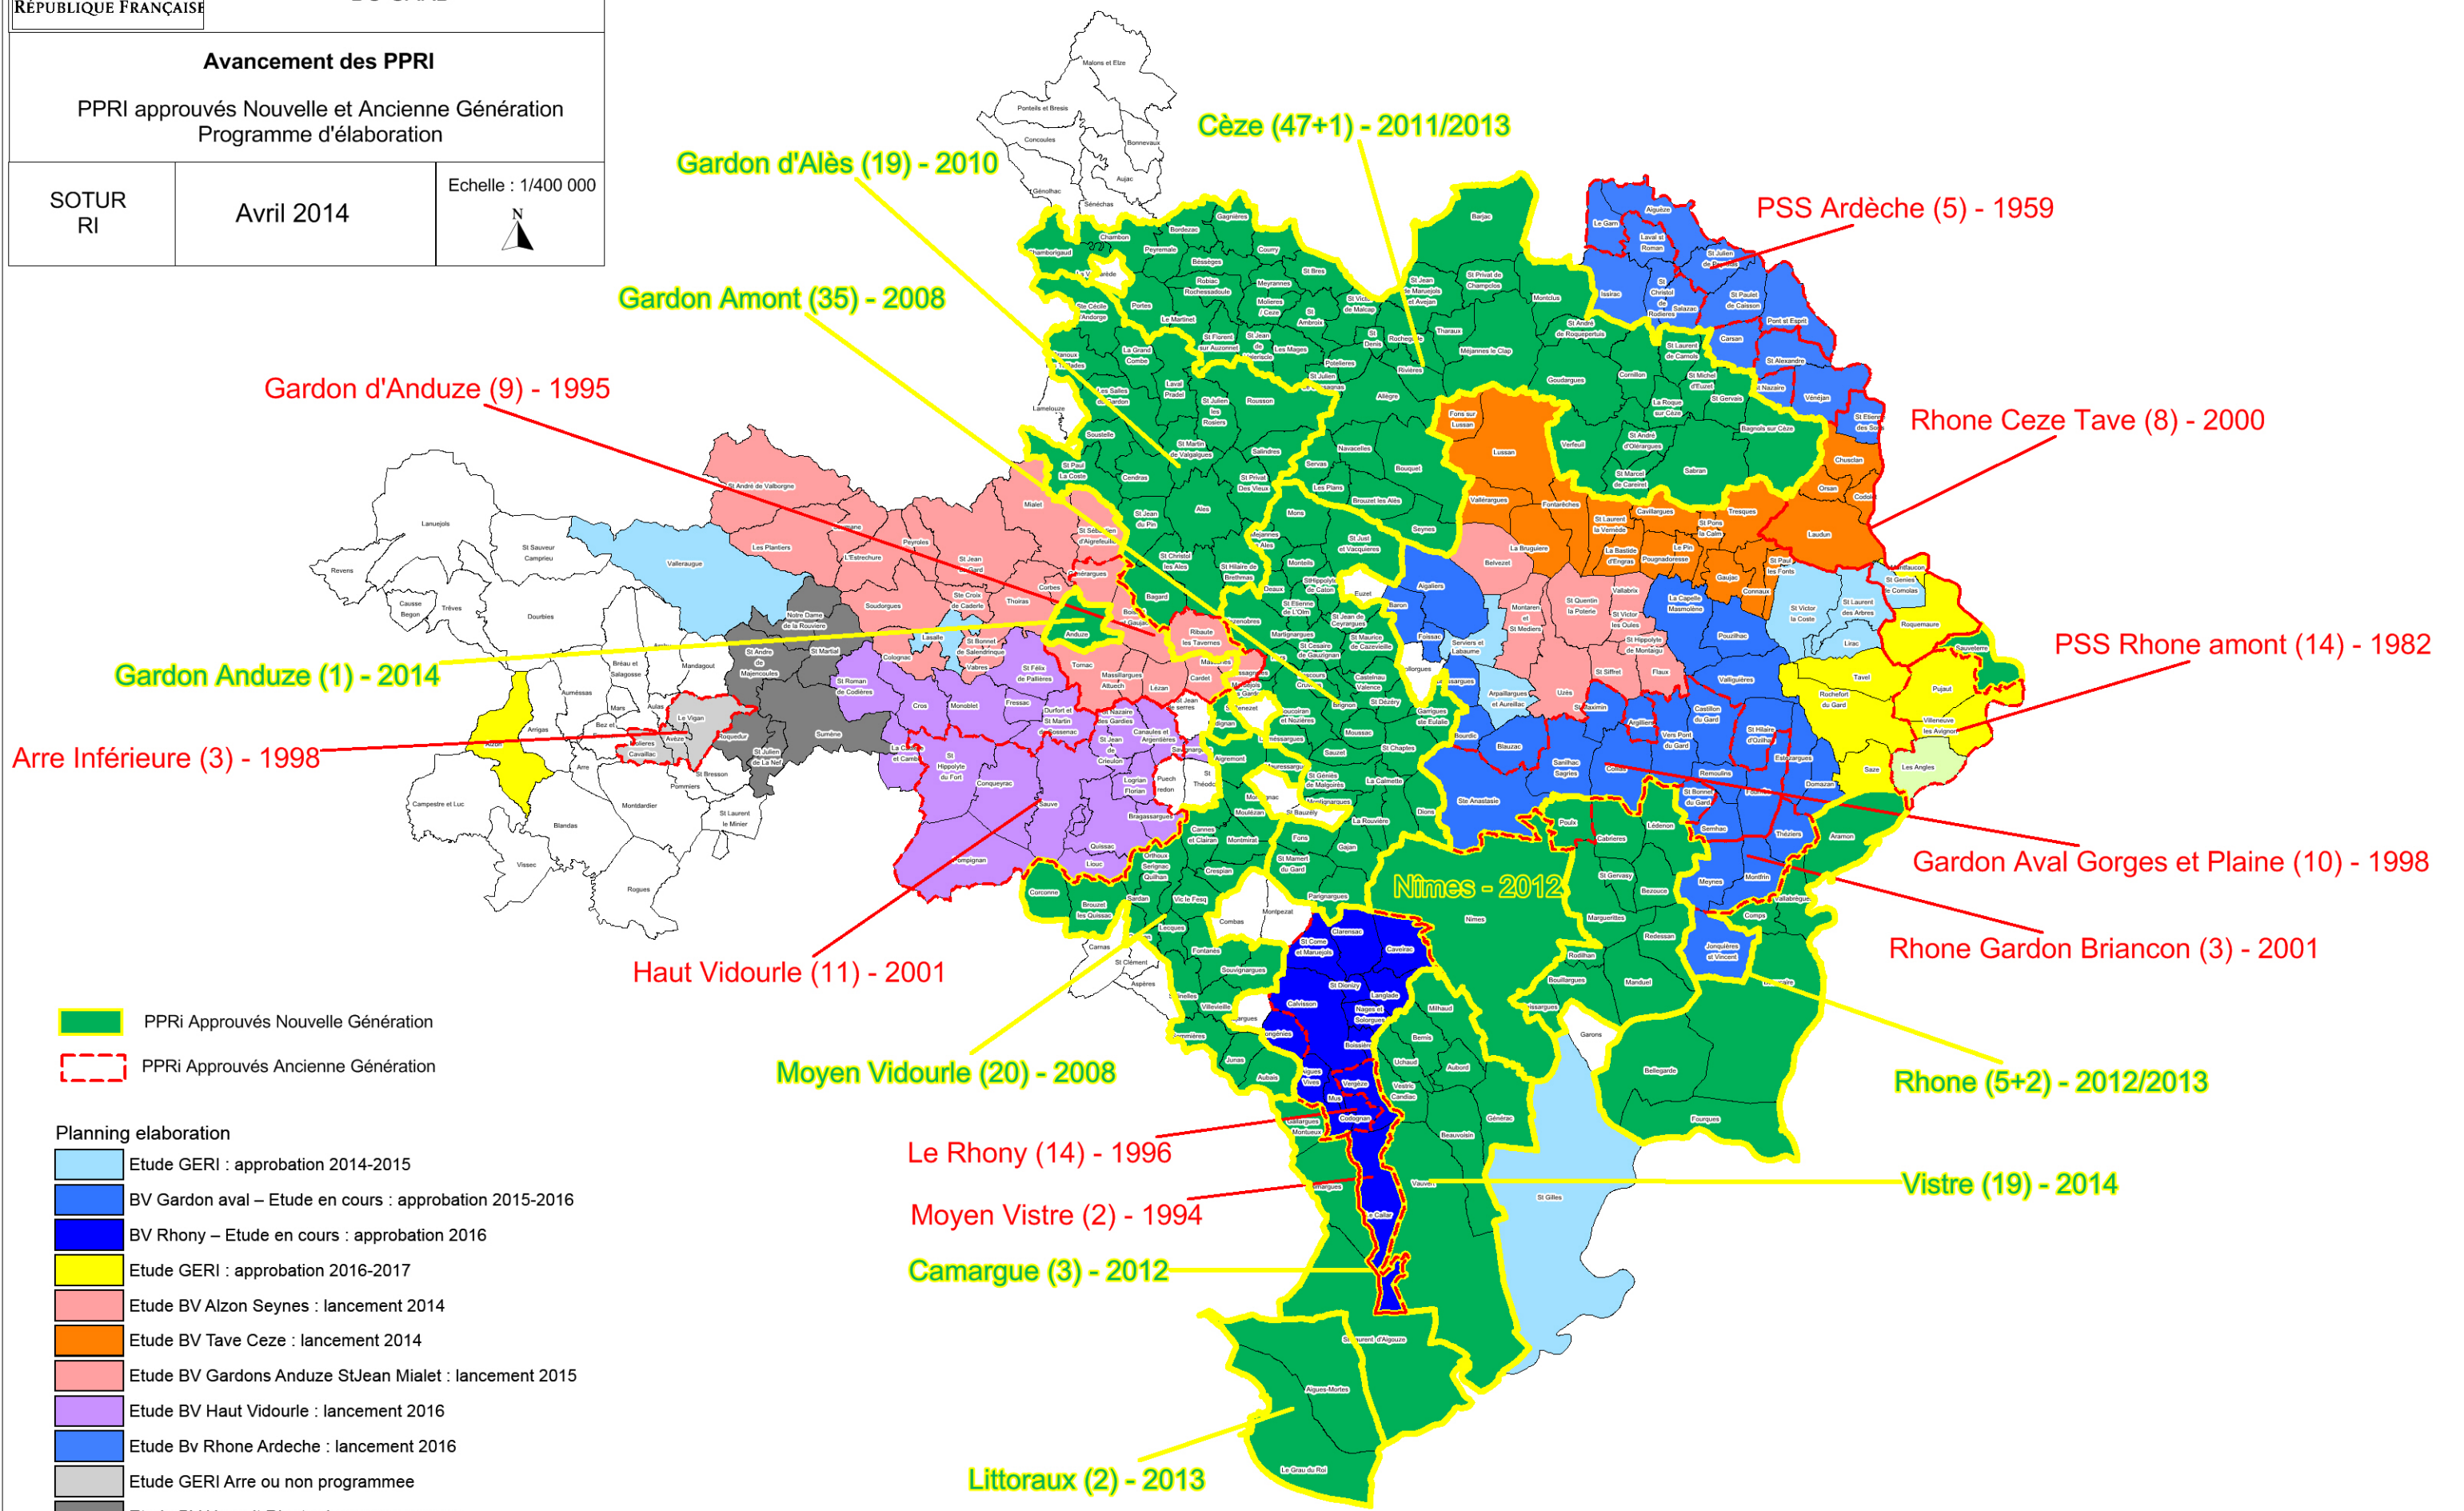

Avancement des PPRI

PPRI approuvés Nouvelle et Ancienne Génération
Programme d'élaboration

SOTUR
RI

Avril 2014

Echelle : 1/400 000

PPRI Approuvés Nouvelle Génération

PPRI Approuvés Ancienne Génération

Planning elaboration

- Etude GERI : approbation 2014-2015
- BV Gardon aval – Etude en cours : approbation 2015-2016
- BV Rhony – Etude en cours : approbation 2016
- Etude GERI : approbation 2016-2017
- Etude BV Alzon Seynes : lancement 2014
- Etude BV Tave Ceze : lancement 2014
- Etude BV Gardons Anduze StJean Mialet : lancement 2015
- Etude BV Haut Vidourle : lancement 2016
- Etude BV Rhone Ardeche : lancement 2016
- Etude GERI Arre ou non programmee
- Etude BV Hérault Rieutord non programmee
- PPRI Rhone